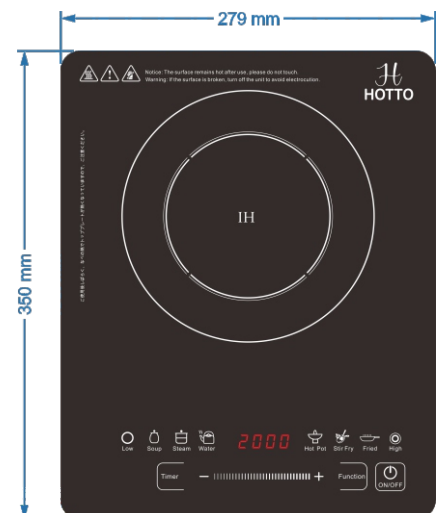

H HOTTO

INDUCTION COOKER

POWER:2000W

เตาแม่เหล็กไฟฟ้า ฮอตโตะ
“ร้อนเร็ว ปลอดภัย”

JAPAN
Cooking style

TIS 1641-2552

MODEL No.:
IH20-A3BLW

ฟรี หม้อชาบู
27 cm

ภาพด้านหลังและด้านข้างแสดงรูปร่างและขนาดเท่านั้น ตัวเครื่องจริงเป็นพลาสติกสีดำ