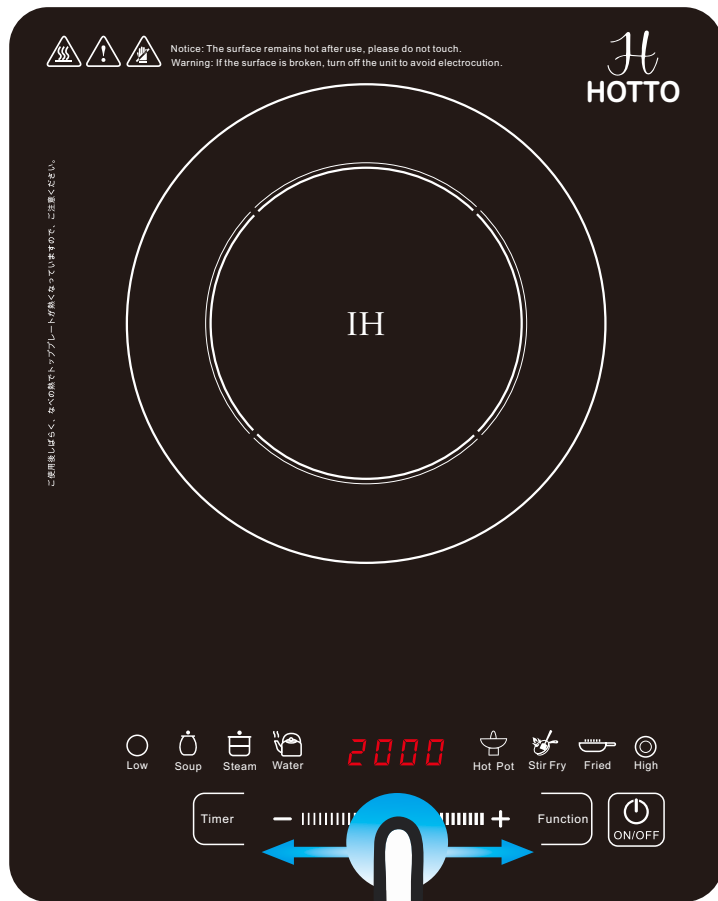

H HOTTO

INDUCTION COOKER

POWER:2000W

เตาแม่เหล็กไฟฟ้า ฮอตโตะ
“ร้อนเร็ว ปลอดภัย”

JAPAN
Cooking style

TIS 1641-2552

MODEL No.:
IH20-A3BLW

ฟรี หม้อชาบู
27 cm

การรับรอง	มาตรฐาน มอก.1641-2552 ของแท้มี Serial No. และใบรับประกันสินค้า
การรับประกัน	รับประกัน 1 ปี
ความปลอดภัย	ฉนวนกันไฟร้อนสองชั้นปลอดภัยไม่ต้องต่อสายกราวด์
กำลังสูงสุด	2,000 วัตต์ อัตราการให้ความร้อนสูง
แรงดันไฟฟ้า	220V~/50Hz
การควบคุม	ระบบสัมผัส ลากนิ้วปรับอุณหภูมิได้ทันที กทนทาน ปลอดภัย
โปรแกรม	การทำงาน 8 ฟังก์ชัน
การแสดงผล	จอดิจิทัลสีแดง โดดเด่น คมชัด พร้อมเสียงสัญญาณ
การตั้งเวลา	ตั้งเวลาปิดอัตโนมัติได้นาน 1 นาที ถึง 6 ชั่วโมง ความละเอียด 1 นาที
การตรวจจับภาชนะ	หยุดทำงานอัตโนมัติเมื่อไม่มีภาชนะหรือภาชนะผิดปกติประเภท
ระบบตัดไฟ	ตัดไฟเมื่อความร้อนสูงเกินไป ป้องกันเพลิงไหม้และความเสียหายต่อแผงวงจรไฟฟ้า
อุณหภูมิ	ปรับอุณหภูมิได้ 9 ระดับ 60-270 °C
กำลังไฟฟ้า	ปรับกำลังไฟฟ้าได้ 10 ระดับ 120-2,000 W
	ปรับให้ประหยัดไฟหรือเร่งความร้อนได้ตามต้องการ
ความยาวสายไฟ	150 cm
น้ำหนัก	2 kg
ขนาด	279 mm X 350 mm X 66 mm
สี	ดำ

ภาพด้านหลังและด้านข้างแสดงรูปร่างและขนาดเท่านั้น ตัวเครื่องจริงเป็นพลาสติกสีดำ